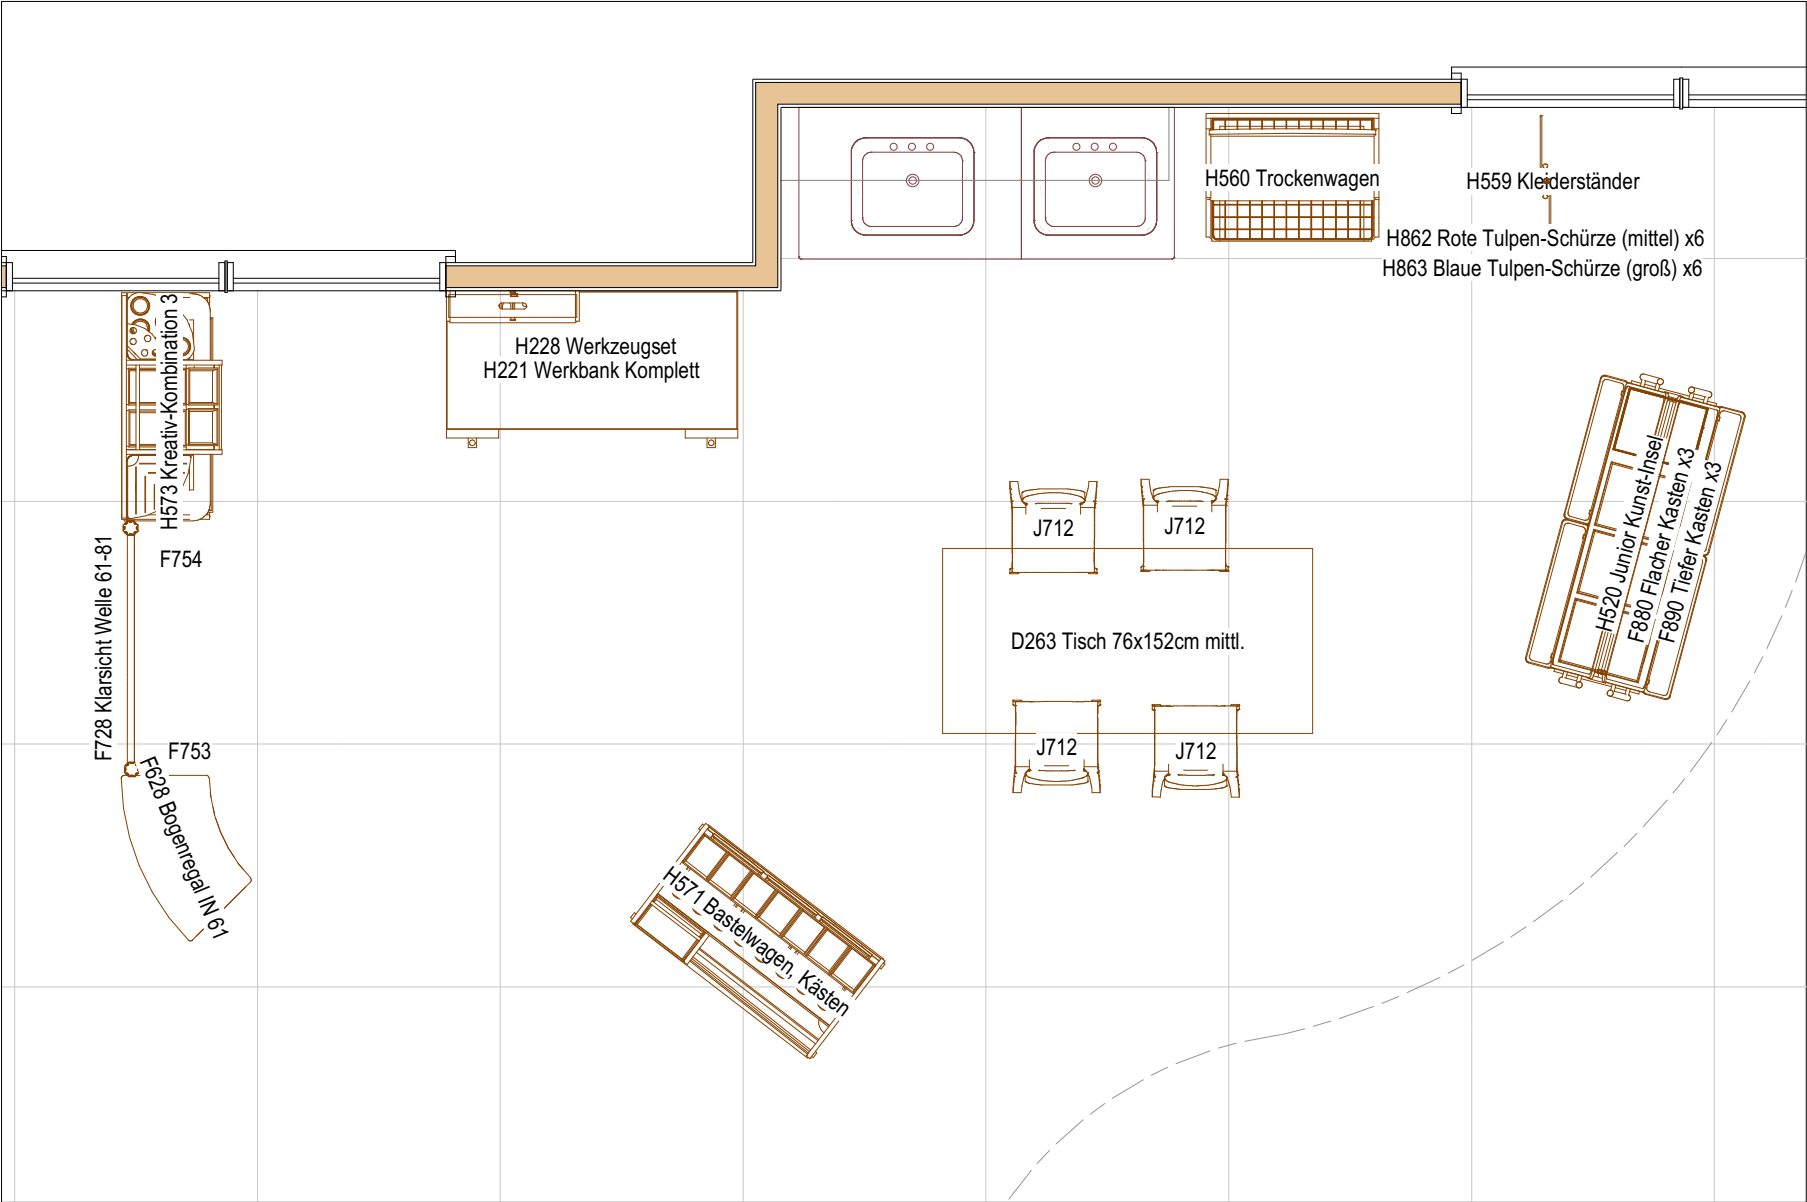

1 Quadrat =
1 Quadratmeter

Kostenübersicht

Diese Liste dient als Leitlinie und stellt kein Angebot dar. Preise inkl. MwSt.

| Artikel | Menge | Einzelpreis | Gesamtpreis |
|-----------------------------------|-------|-------------|-------------|
| D263 Tisch 76x152cm mittl. | 1 | € 370.00 | € 370.00 |
| F628 Bogenregal IN 61 | 1 | € 380.00 | € 380.00 |
| F728 Klarsicht Welle 61-81 | 1 | € 179.00 | € 179.00 |
| F753 Pfosten 61cm | 1 | € 33.00 | € 33.00 |
| F754 Pfosten 81cm | 1 | € 37.00 | € 37.00 |
| F880 Flacher Kasten | 3 | € 10.00 | € 30.00 |
| F890 Tiefer Kasten | 3 | € 14.00 | € 42.00 |
| H221 Werkbank Komplett | 1 | € 936.00 | € 936.00 |
| H228 Werkzeugset | 1 | € 68.00 | € 68.00 |
| H520 Junior Kunst-Insel | 1 | € 1,078.00 | € 1,078.00 |
| H559 Kleiderständer | 1 | € 126.00 | € 126.00 |
| H560 Trockenwagen | 1 | € 620.00 | € 620.00 |
| H571 Bastelwagen, Kästen | 1 | € 775.00 | € 775.00 |
| H573 Kreativ-Kombination 3 | 1 | € 888.00 | € 888.00 |
| H862 Rote Tulpen-Schürze (mittel) | 6 | € 31.00 | € 186.00 |
| H863 Blaue Tulpen-Schürze (groß) | 6 | € 32.00 | € 192.00 |
| J712 Woodcrest Stuhl | 4 | € 122.00 | € 488.00 |
| | | | |
| | | Gesamtpreis | € 6,428.00 |