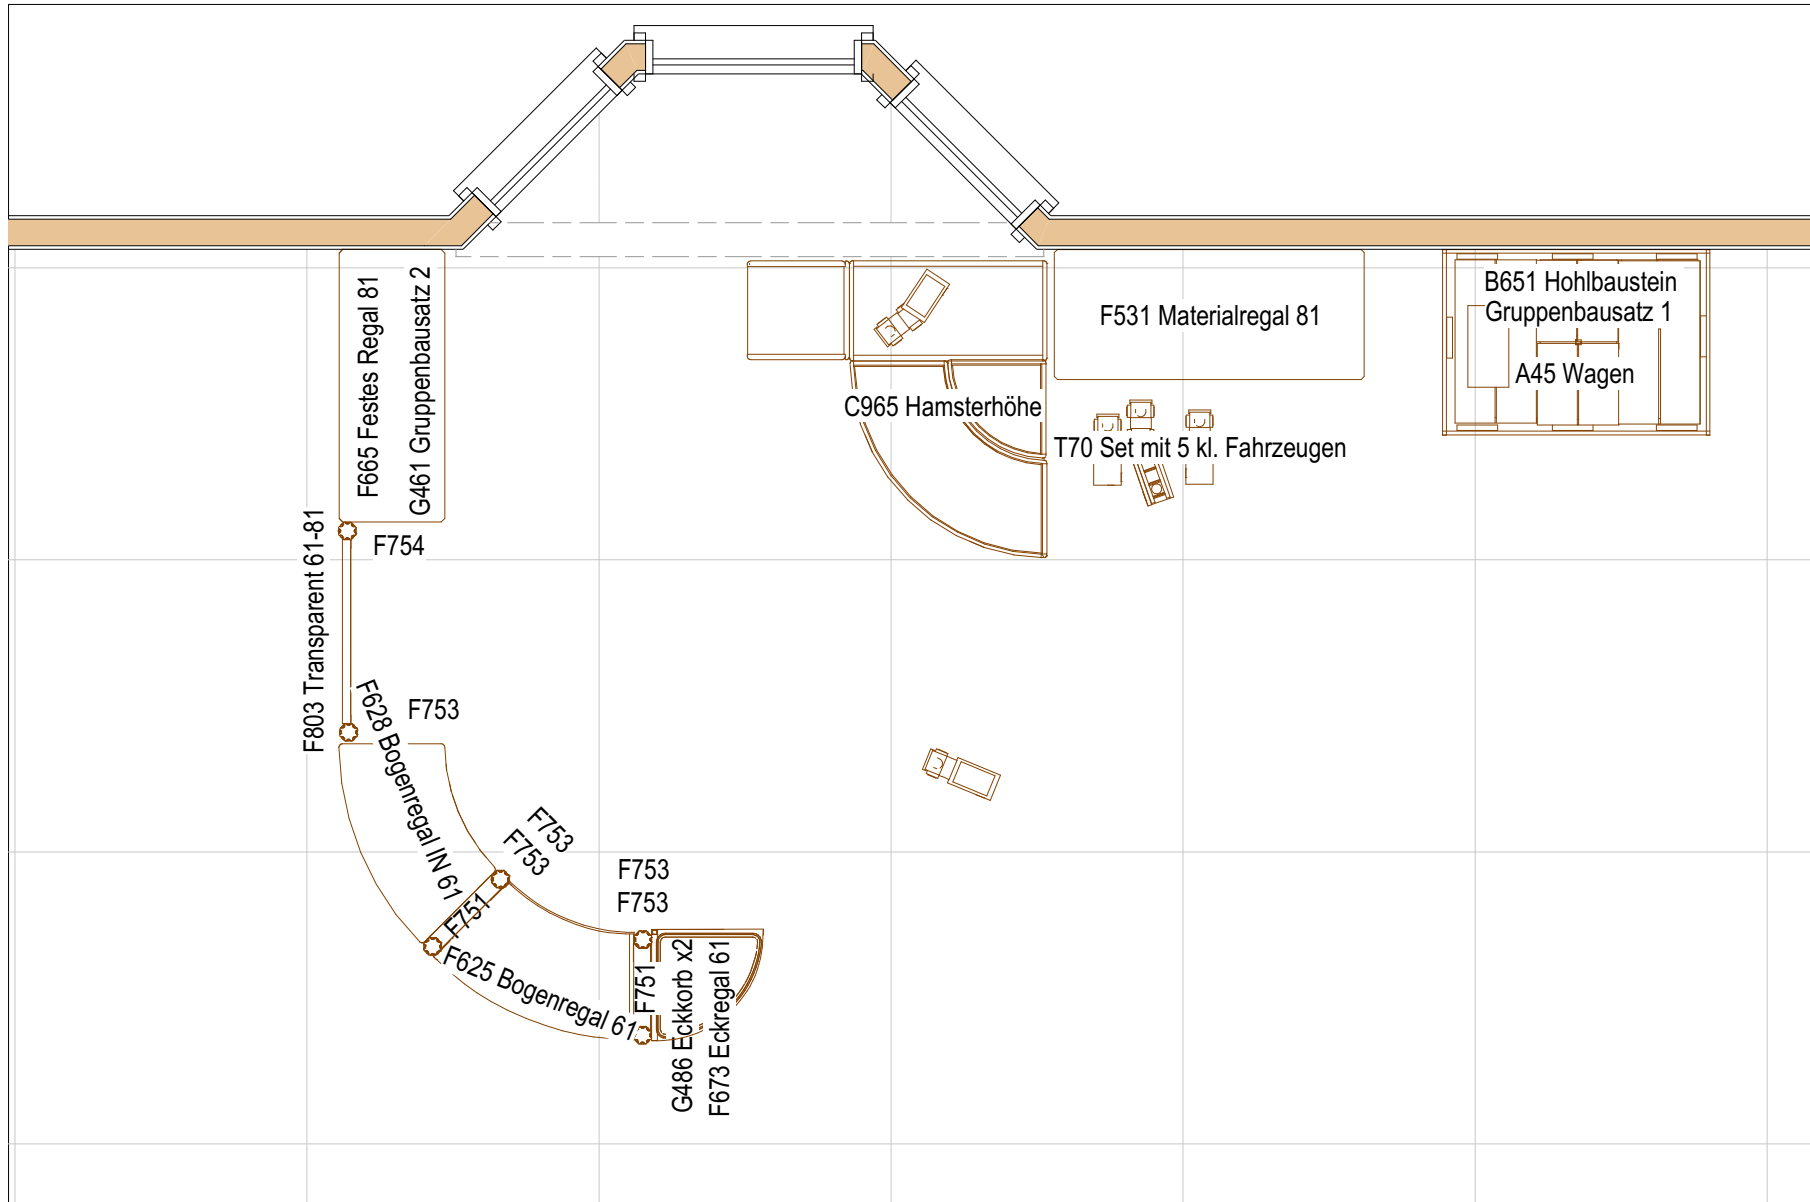

1 Quadrat =
1 Quadratmeter

Kostenübersicht

Diese Liste dient als Leitlinie und stellt kein Angebot dar. Preise inkl. MwSt.

Artikel	Menge	Einzelpreis	Gesamtpreis
A45 Wagen	1	€ 445.00	€ 445.00
B651 Gruppenbausatz 1	1	€ 1,545.00	€ 1,545.00
C965 Hamsterhöhe	1	€ 678.00	€ 678.00
F531 Materialregal 81	1	€ 901.00	€ 901.00
F625 Bogenregal 61	1	€ 366.00	€ 366.00
F628 Bogenregal IN 61	1	€ 380.00	€ 380.00
F665 Festes Regal 81	1	€ 610.00	€ 610.00
F673 Eckregal 61	1	€ 260.00	€ 260.00
F751 Füllstück	2	€ 6.00	€ 12.00
F753 Pfosten 61cm	5	€ 33.00	€ 165.00
F754 Pfosten 81cm	1	€ 37.00	€ 37.00
F803 Transparente Welle 61-81	1	€ 188.00	€ 188.00
G461 Gruppenbausatz 2	1	€ 744.00	€ 744.00
G486 Eckkorb	2	€ 28.00	€ 56.00
T70 Set mit 5 kleinen Fahrzeugen	1	€ 370.00	€ 370.00
		Gesamtpreis	€ 6,757.00