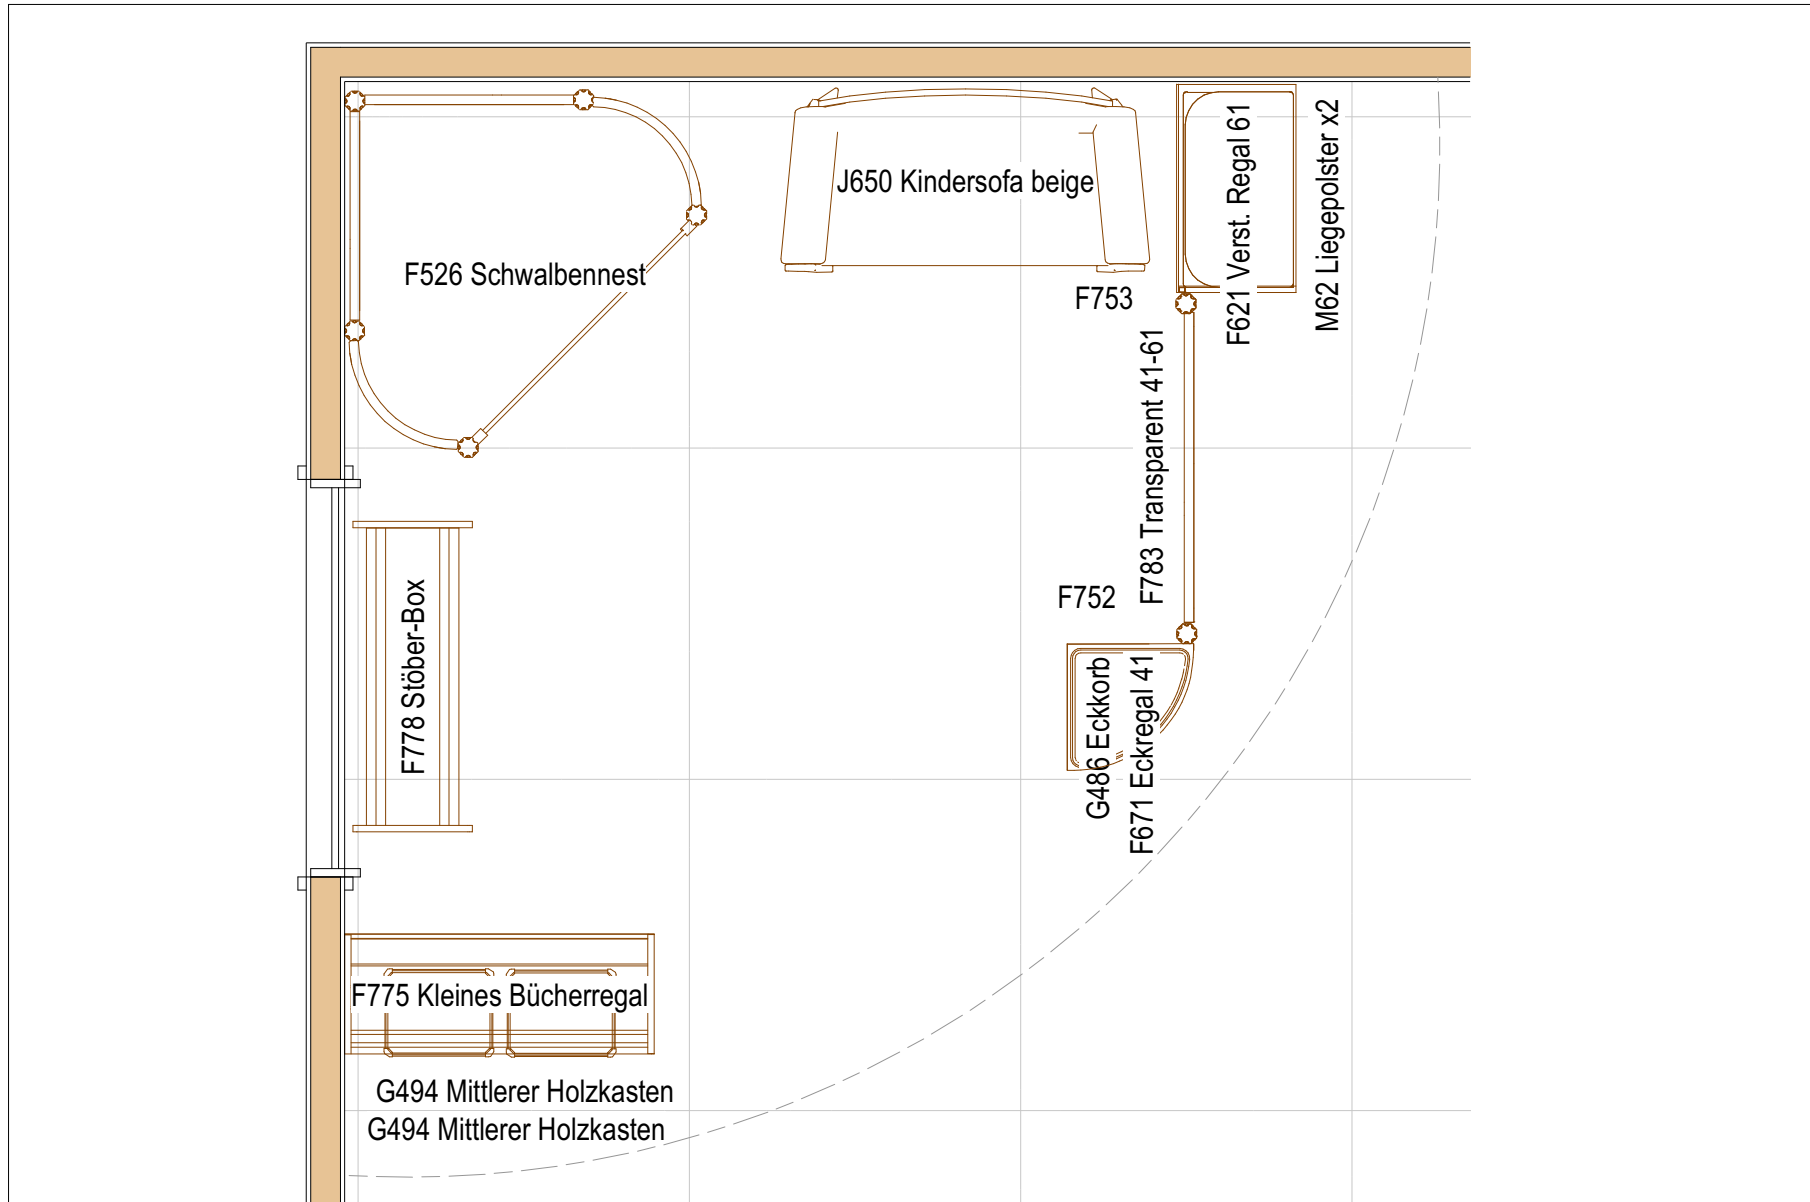

1 Quadrat =  
1 Quadratmeter

Kostenübersicht

Diese Liste dient als Leitlinie und stellt kein Angebot dar. Preise inkl. MwSt.

Artikel	Menge	Einzelpreis	Gesamtpreis
F526 Schwalbennest	1	€ 1,065.00	€ 1,065.00
F621 Verstellbares Regal 61	1	€ 380.00	€ 380.00
F671 Eckregal 41	1	€ 205.00	€ 205.00
F752 Pfosten 41cm	1	€ 30.00	€ 30.00
F753 Pfosten 61cm	1	€ 33.00	€ 33.00
F775 Kleines Bücherregal	1	€ 360.00	€ 360.00
F778 Stöber-Box	1	€ 285.00	€ 285.00
F783 Transparente Welle 41-61	1	€ 181.00	€ 181.00
G486 Eckkorb	1	€ 28.00	€ 28.00
G494 Mittlerer Holzkasten	2	€ 36.00	€ 72.00
J650 Kindersofa beige	1	€ 625.00	€ 625.00
M62 Liegepolster	2	€ 63.00	€ 126.00
		Gesamtbetrag:	€ 3,390.00