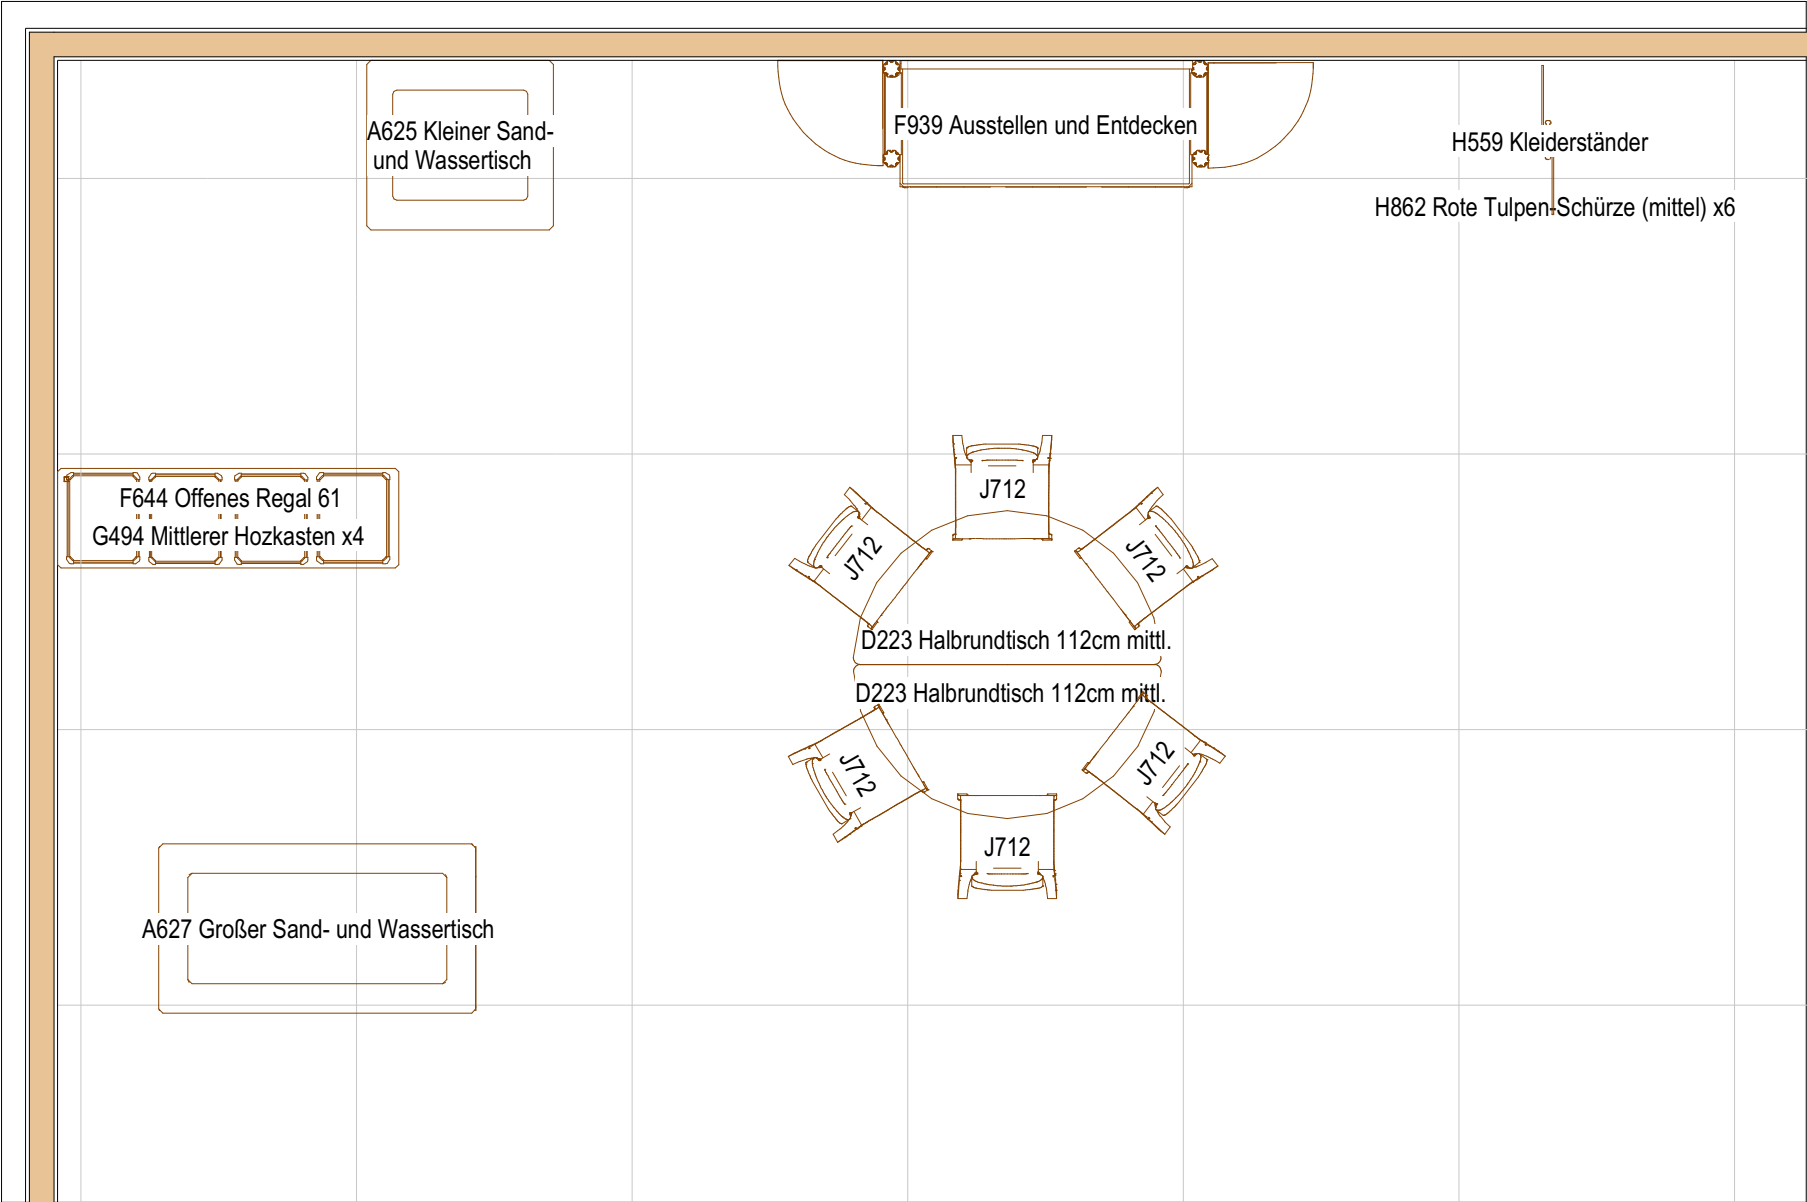

1 Quadrat =
1 Quadratmeter

Kostenübersicht

Diese Liste dient als Leitlinie und stellt kein Angebot dar. Preise inkl. MwSt.

Artikel	Menge	Einzelpreis	Gesamtpreis
A625 Kleiner Sand- und Wassertisch	1	€ 550.00	€ 550.00
A627 Großer Sand- und Wassertisch	1	€ 733.00	€ 733.00
D223 Halbrundtisch 112cm mittl.	2	€ 305.00	€ 610.00
F644 Offenes Regal 61	1	€ 530.00	€ 530.00
F939 Ausstellen und Entdecken	1	€ 1,821.00	€ 1,821.00
G494 Mittlerer Holzkasten	4	€ 36.00	€ 144.00
H559 Kleiderständer	1	€ 126.00	€ 126.00
H862 Rote Tulpen-Schürze (mittel)	6	€ 31.00	€ 186.00
J712 Woodcrest Stuhl	6	€ 122.00	€ 732.00
		Gesamtbetrag:	€ 5,432.00