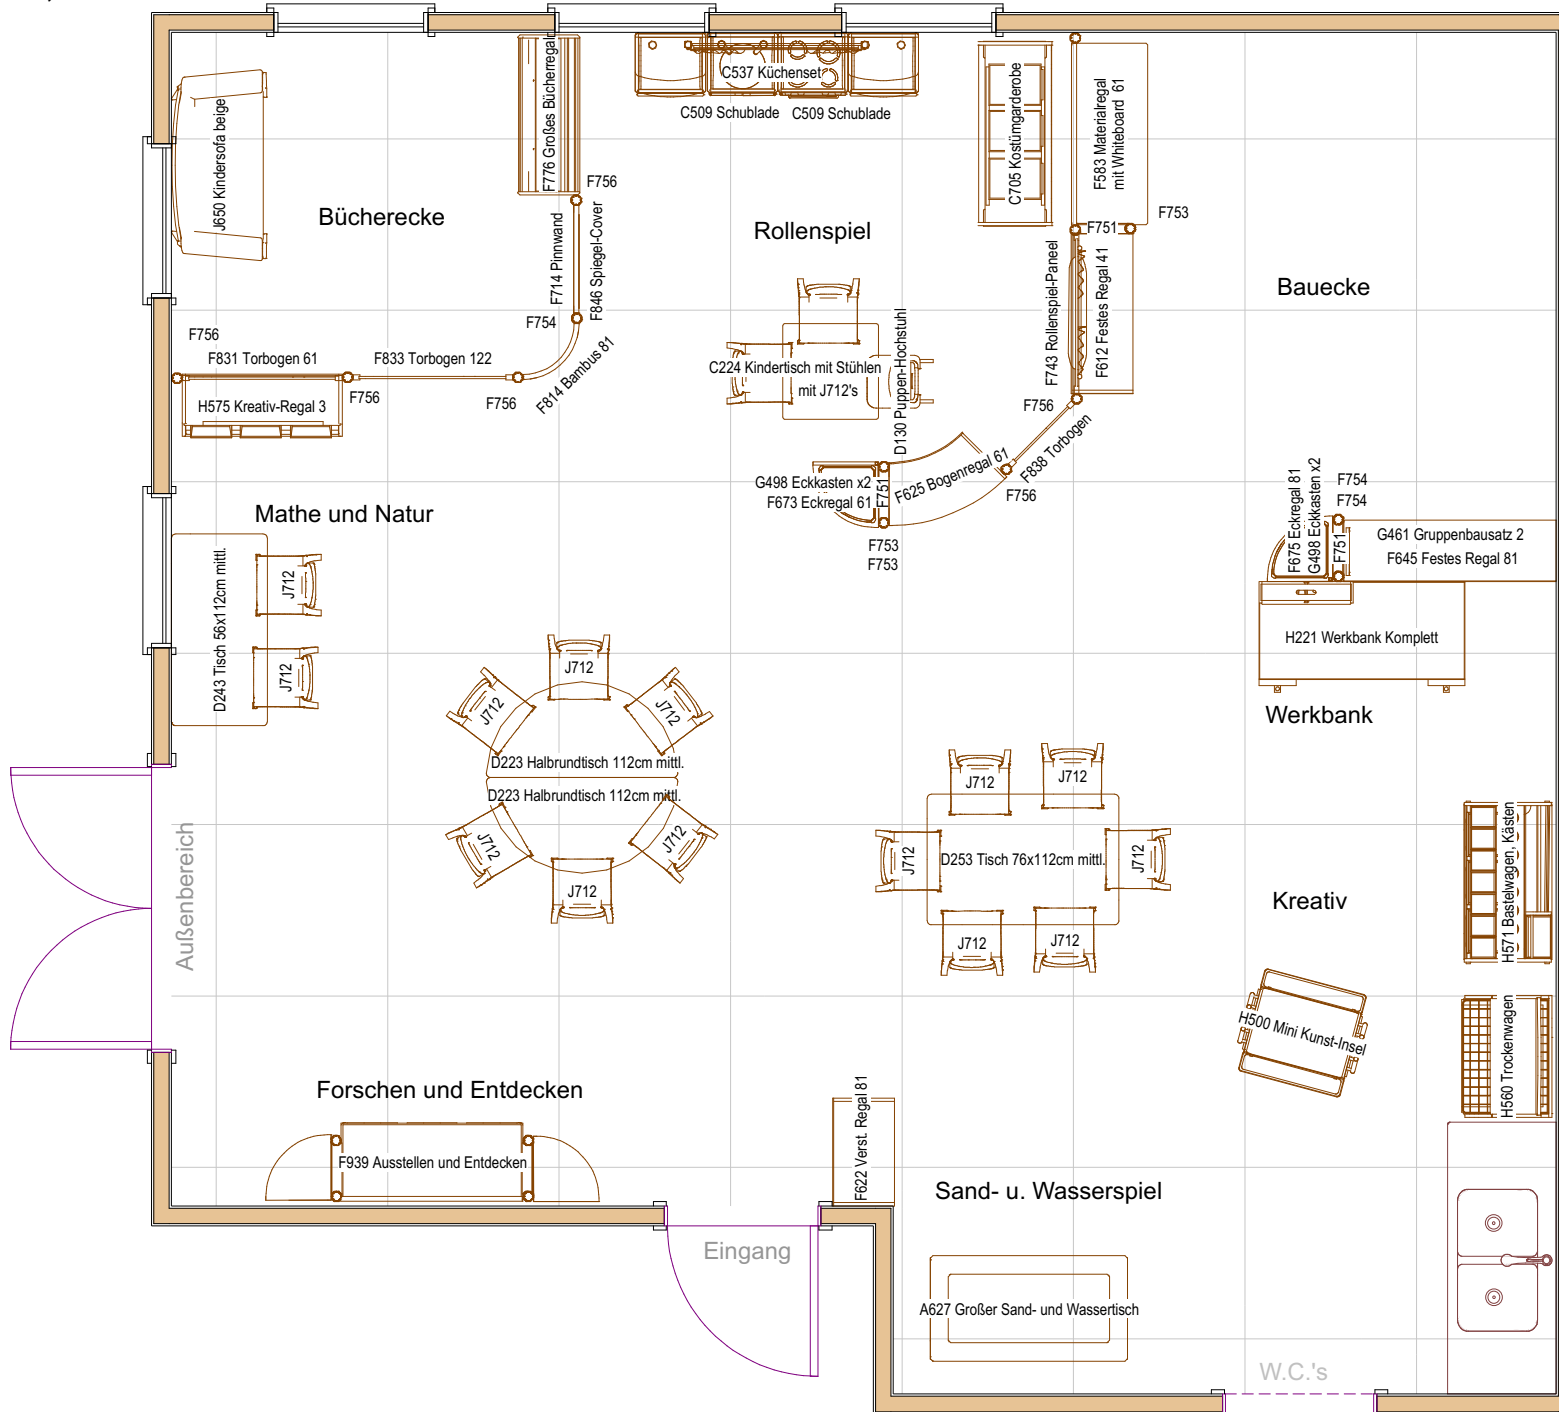

Gruppenraum Kindergarten C, 62m²
20 Kinder, 3-6 Jahre alt

1 Quadrat =
1 Quadratmeter

Kostenübersicht

Diese Liste dient als Leitlinie und stellt kein Angebot dar. Preise inkl. MwSt.

Artikel	Menge	Einzelpreis	Gesamtpreis
A627 Großer Sand- und Wassertisch	1	€ 733.00	€ 733.00
C224 Kindertisch mit Stühlen	1	€ 459.00	€ 459.00
C509 Schublade	2	€ 171.00	€ 342.00
C537 Küchenset	1	€ 1,700.00	€ 1,700.00
C705 Kostümgarderobe	1	€ 695.00	€ 695.00
D130 Puppen-Hochstuhl	1	€ 145.00	€ 145.00
D223 Halbrundtisch 112cm mittl.	2	€ 305.00	€ 610.00
D243 Tisch 56x112cm mittl.	1	€ 290.00	€ 290.00
D253 Tisch 76x112cm mittl.	1	€ 320.00	€ 320.00
F583 Materialregal mit Whiteboard 61	1	€ 985.00	€ 985.00
F612 Festes Regal 41	1	€ 365.00	€ 365.00
F622 Verstellbares Regal 81	1	€ 465.00	€ 465.00
F625 Bogenregal 61	1	€ 366.00	€ 366.00
F645 Festes Regal 81	1	€ 675.00	€ 675.00
F673 Eckregal 61	1	€ 260.00	€ 260.00
F675 Eckregal 81	1	€ 340.00	€ 340.00
F714 Pinnwand-Paneel	1	€ 133.00	€ 133.00
F743 Rollenspiel-Paneel	1	€ 230.00	€ 230.00
F751 Füllstück	3	€ 6.00	€ 18.00